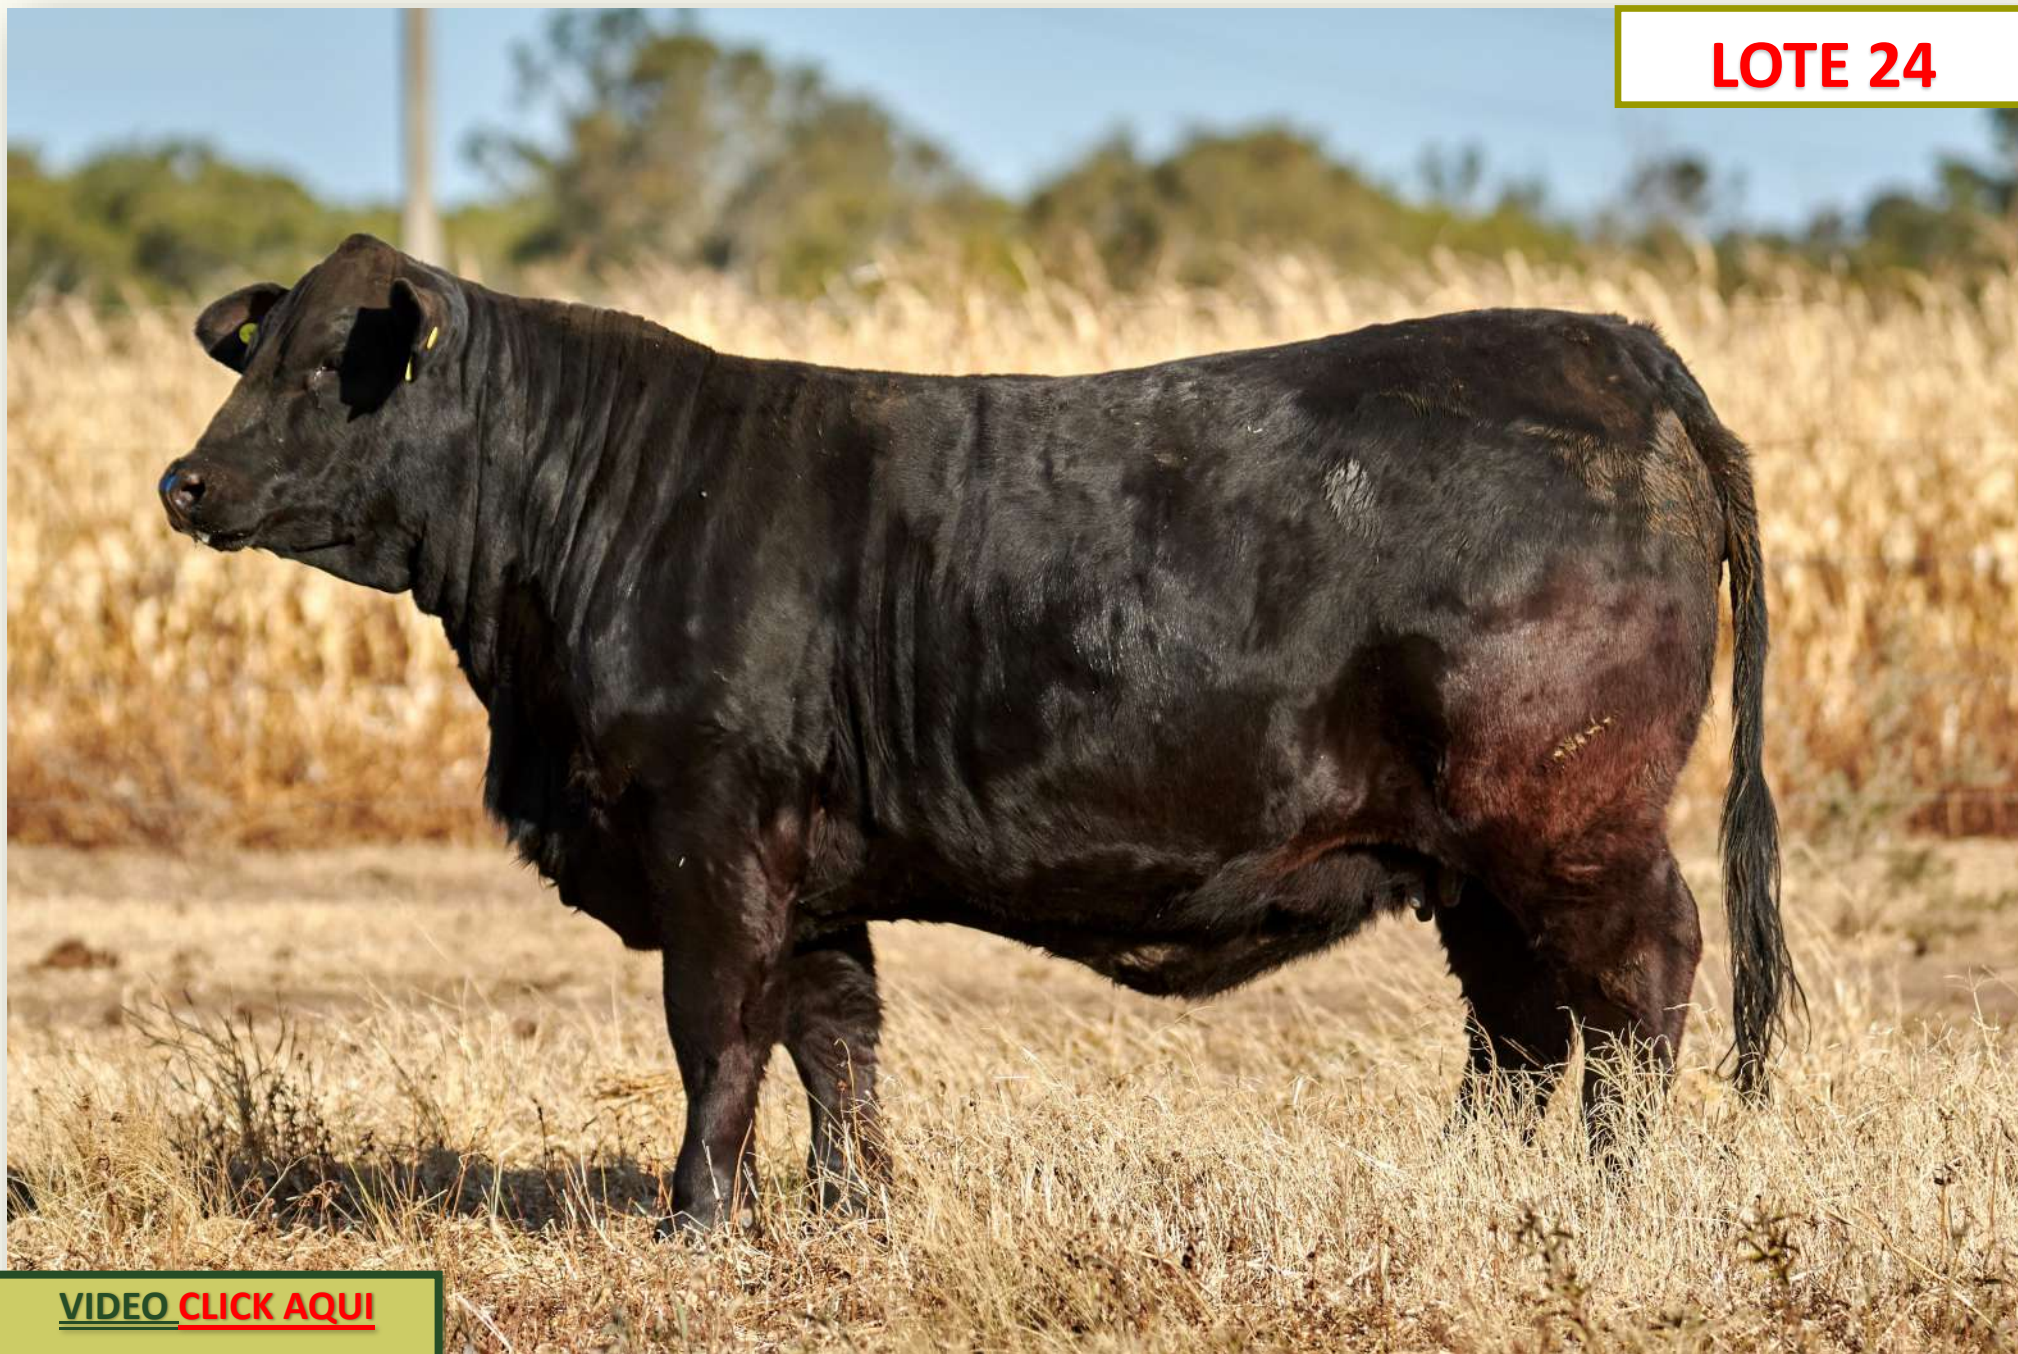

[VIDEO CLICK AQUI](#)

SHAIJ PICON ÑATITO 593

SHAIJ PICON ÑATITO 593

EXCELENTE HEMBRA . MUY FEMENINA Y MODERADA, MUY ANCHA, LARGA CON UN DESTACADO ARCO COSTAL Y CORRECTOS GARRONES Y CUARTOS BIEN DESCENDIDOS. HIJA DE PICON [SPARTACUS X (RELMUN X CURANDERO)] TORO MUY PROBADO Y USADO EN LA CABAÑA POR SU DESTACADA PRODUCCION DE FACILIDAD DE PARTO Y GRAN CALIDAD DE SU CRIAS. EN SU LINEA MATERNA ENCIERRA A ÑATITO X (NB SIDE X ESPARTA)