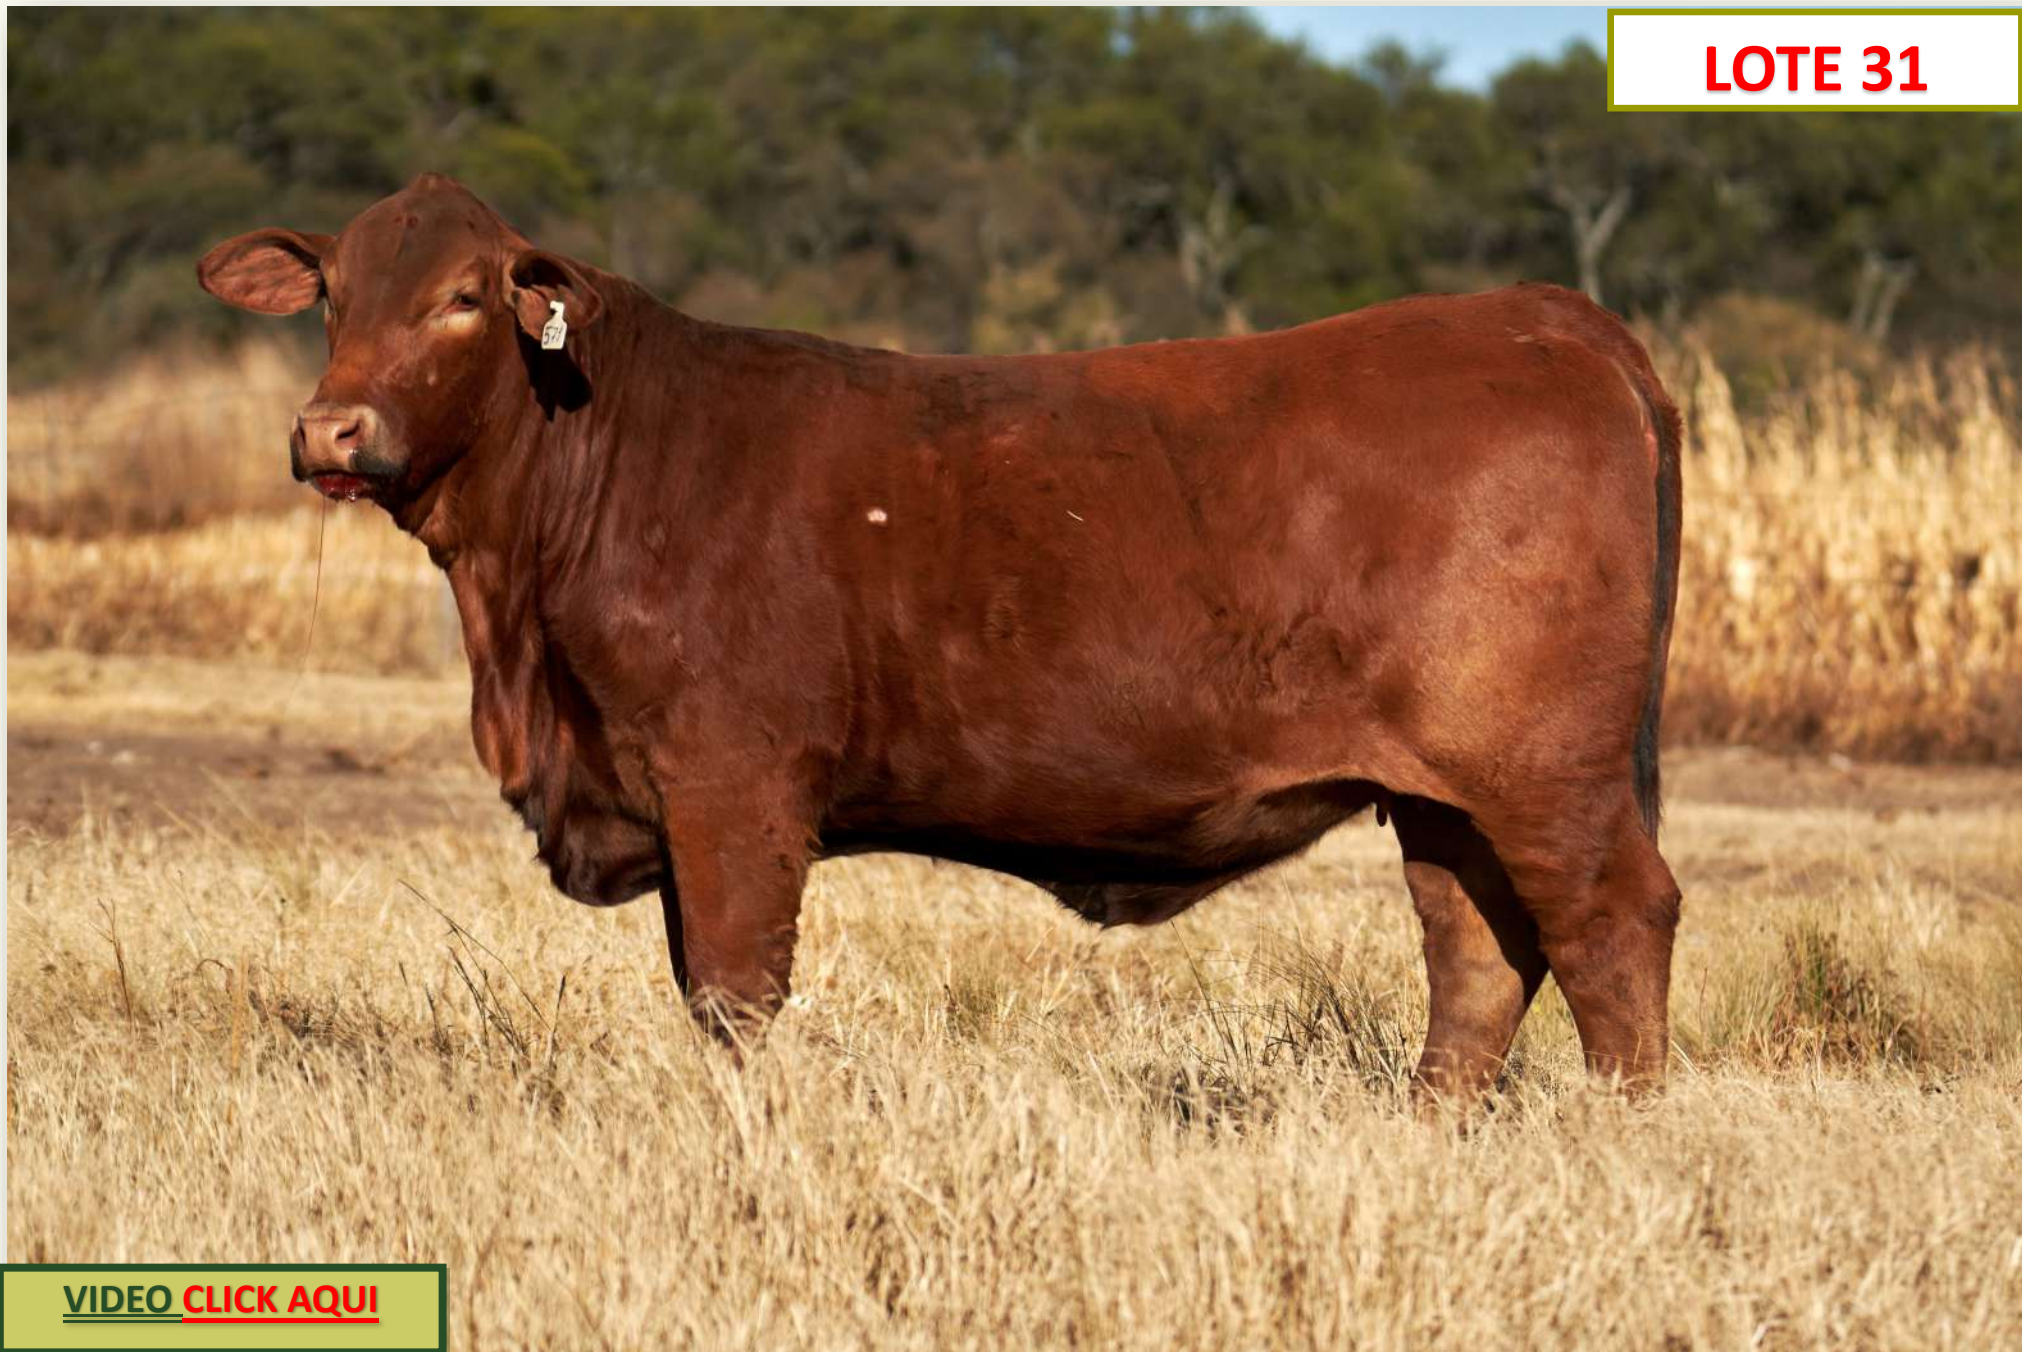

LOTE 31

[VIDEO CLICK AQUI](#)

SHAIJ BUCARE RUFIAN 571

SHAIJ BUCARE RUFIAN 571

VAQUILLONA MUY FUNCIONAL CON CORRECTA ESTRUCTURA, BUEN GRADO DE ACEBUZAMIENTO Y UN ATRACTIVOS FENOTIPO, MUY ANCHA Y BUEN ARCO COSTAL.