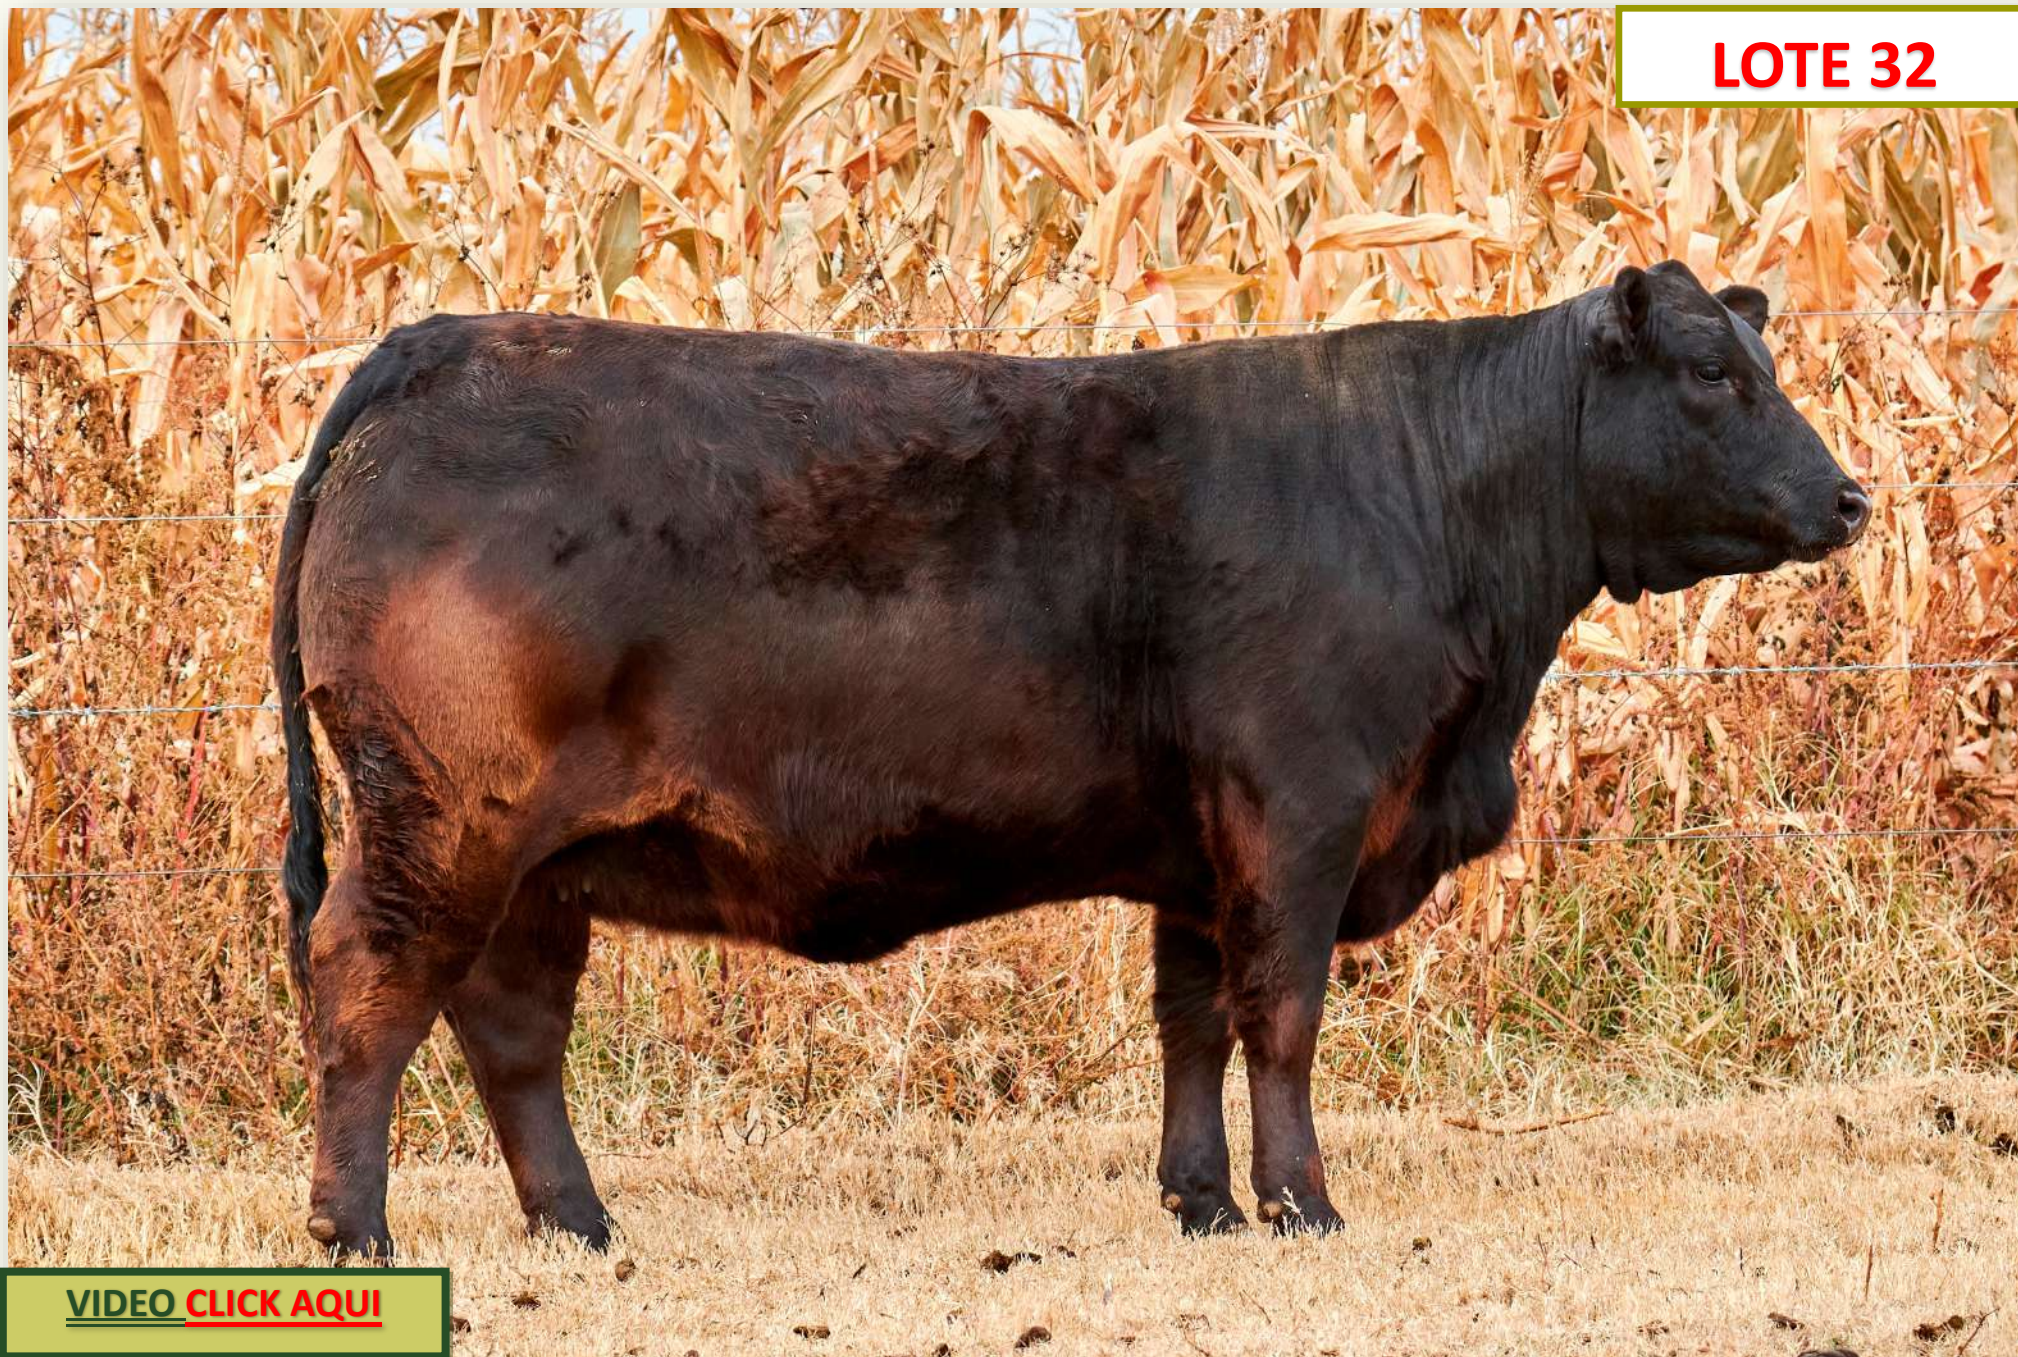

LOTE 32

[VIDEO CLICK AQUI](#)

SHAIJ GORILA AMIGASO 562

SHAIJ GORILA AMIGASO 562

HEMBRA MUY FUNCIONAL CON GRAN ARCO COSTAL Y DESTACADAS APTITUDES CARNICERAS. MUY CORRECTA EN SUS GARRONES Y LINEAS DE LOMO E INFERIOR