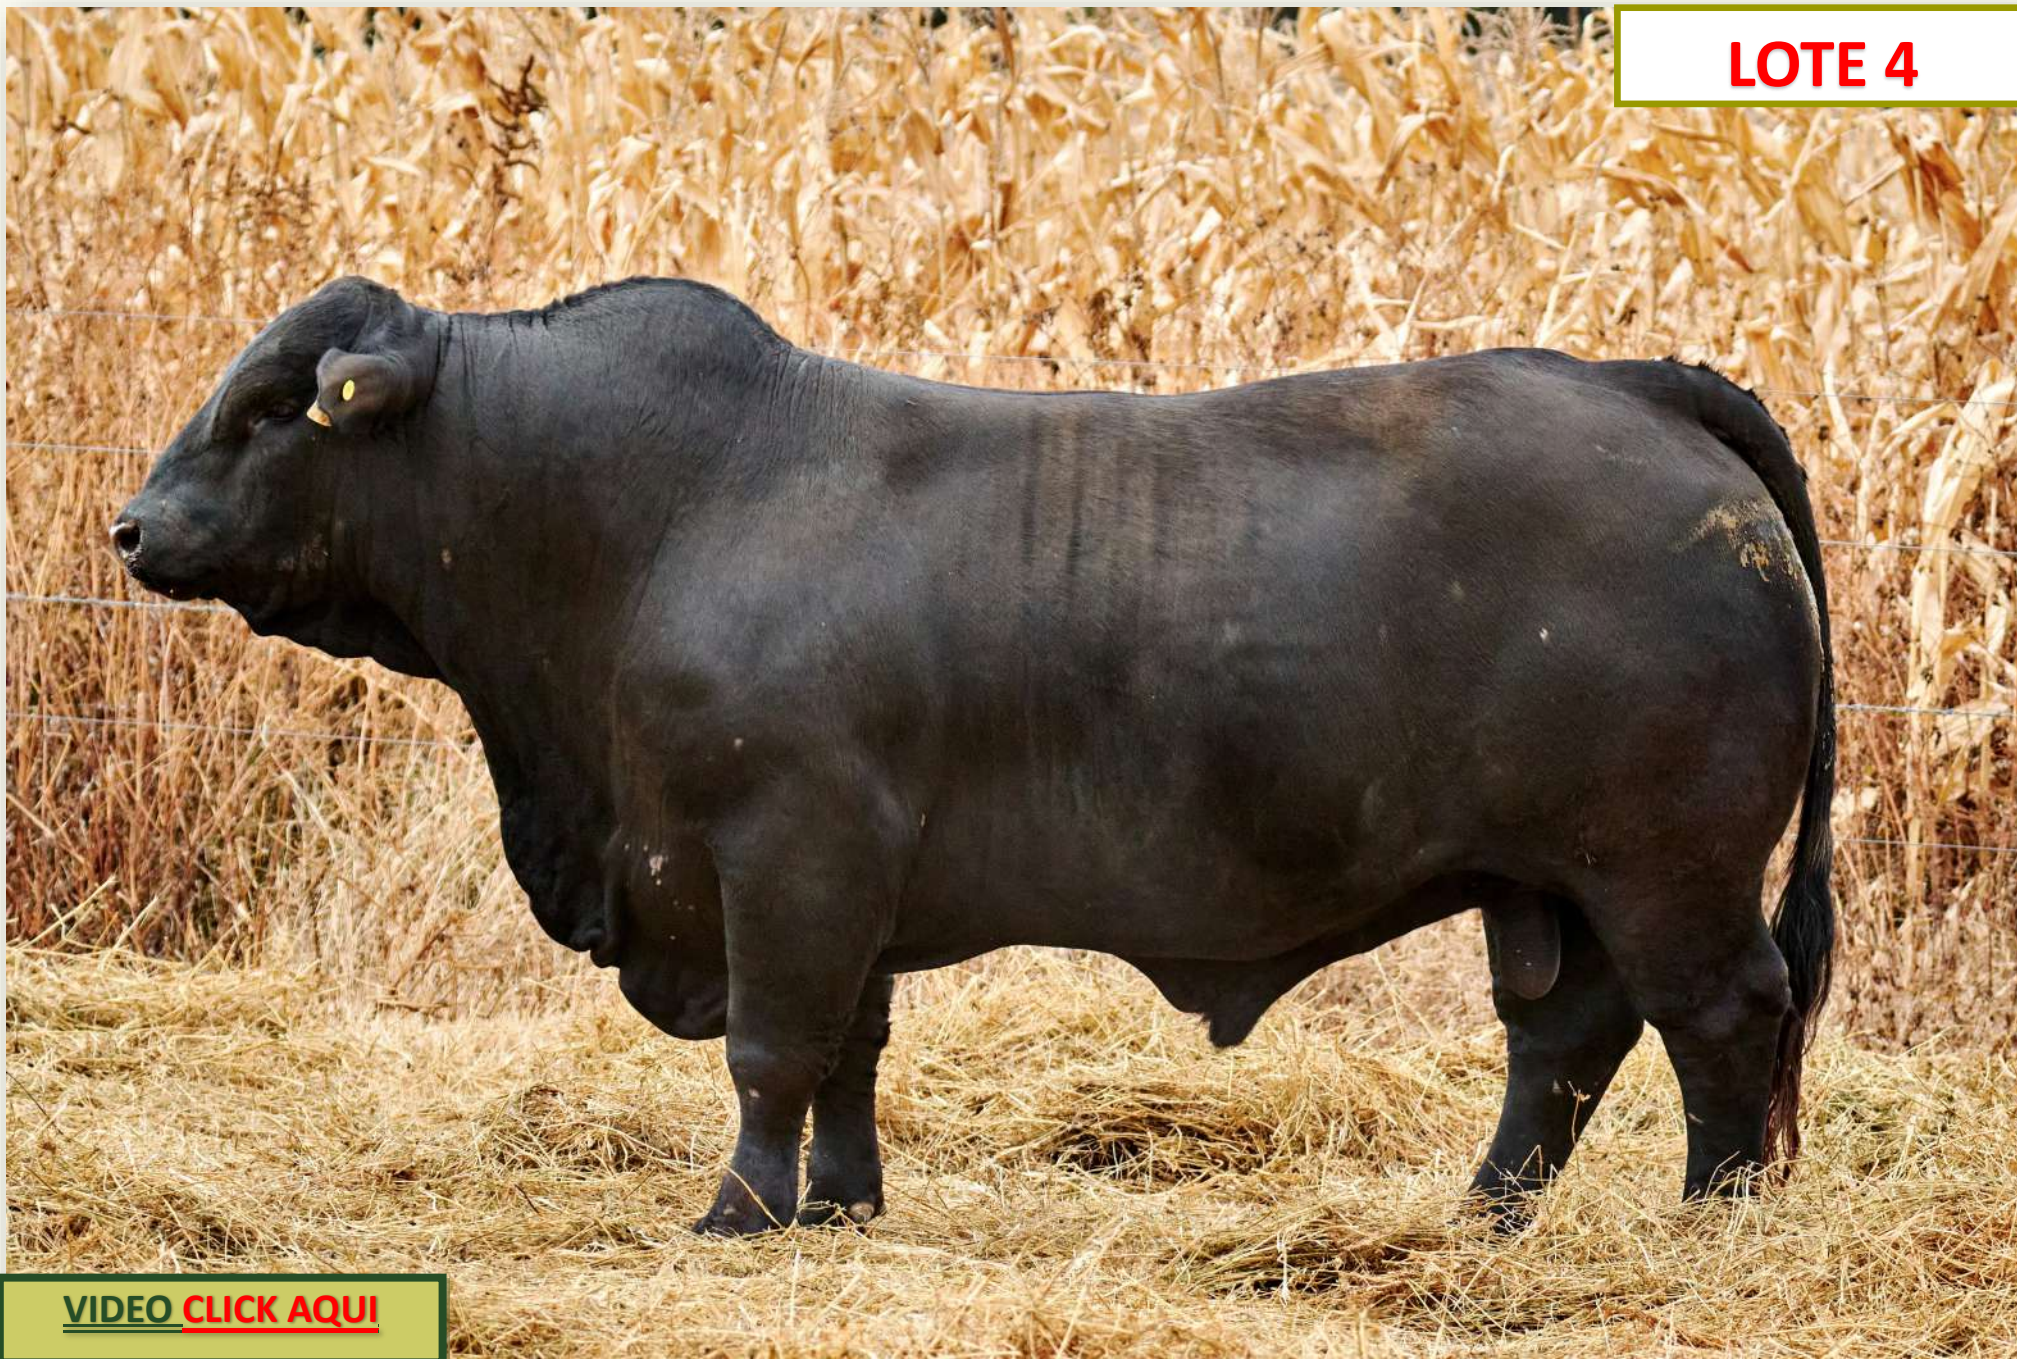

LOTE 4

[VIDEO CLICK AQUI](#)

SHAIJ GLADIADOR ELEGIDO 553